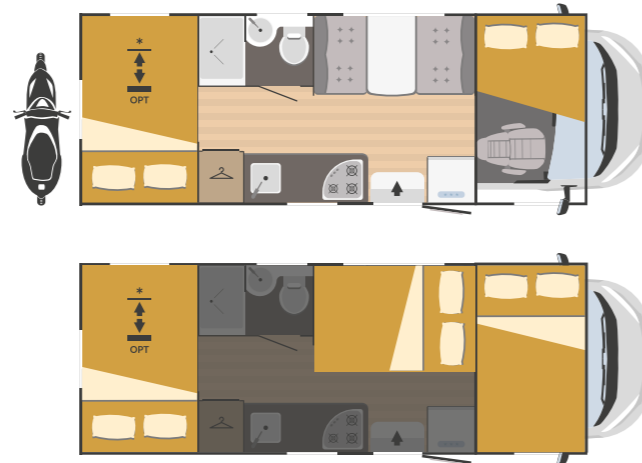

Bark
(Als Option)

Sand
(Als Option)

 Zugelassene Sitzplätze
  Schlafplätze
  Zusammensetzbare Schlafplätze

Dynamic 27

6683x2340 mm

 6
  6
  2

Dynamic 39 Lounge

7369x2340 mm

 4
  4
  0

Dynamic 35

7173x2340 mm

 6
  6
  2

Dynamic 69

7414x2340 mm

 4
  5
  1

Dynamic 39

7369x2340 mm

 6
  6+1
  2+1

Dynamic 95

7414x2340 mm

 4
  5
  1

 Zugelassene Sitzplätze
  Schlafplätze
  Zusammensetzbare Schlafplätze

Dynamic* 22 P

6483x2340 mm