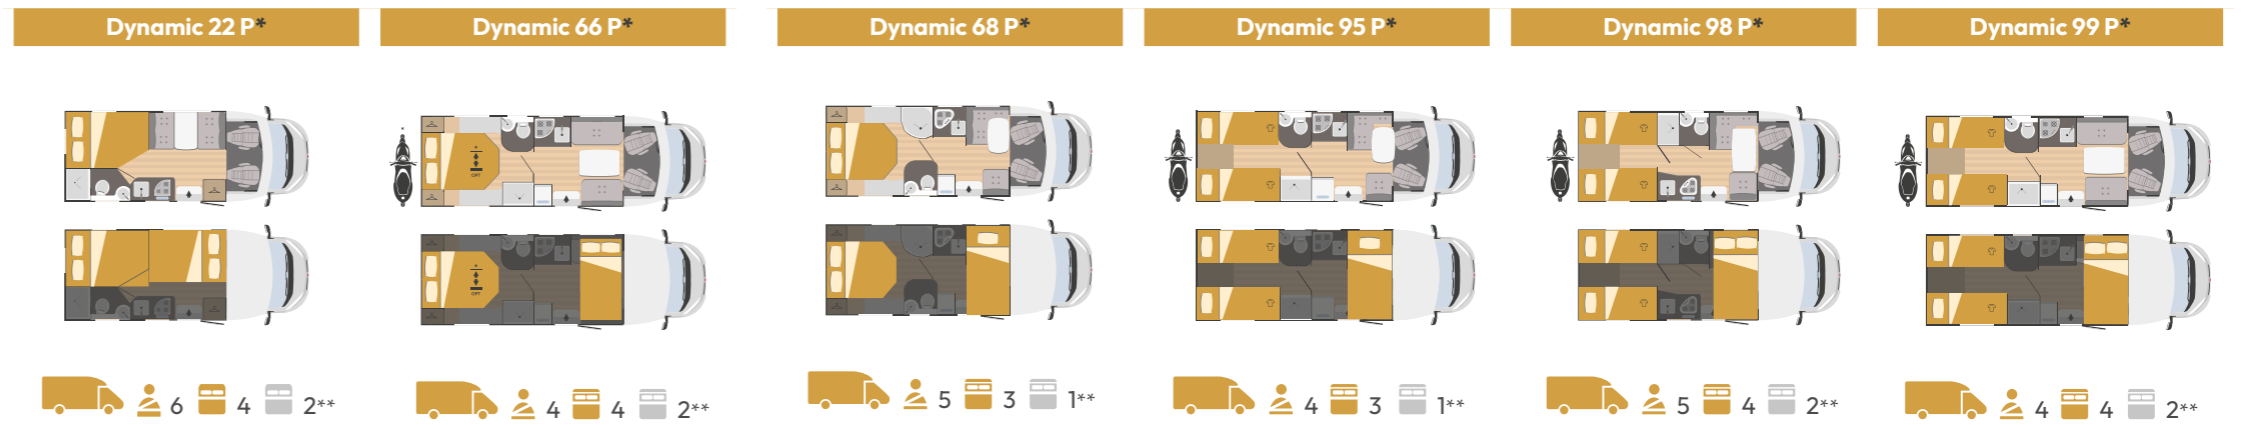

Dynamic

Technische Daten

Peugeot Boxer Motorisierung
Hubraum 2,2 L

	Dynamic 22 P*	Dynamic 66 P*	Dynamic 68 P*	Dynamic 95 P*	Dynamic 98 P*	Dynamic 99 P*
BASIS-FAHRZEUG						
Motorisierung	Peugeot Boxer	Peugeot Boxer	Peugeot Boxer	Peugeot Boxer	Peugeot Boxer	Peugeot Boxer
Radstand (mm)	3800	4035	3800	4035	3800	4035
Hubraum (L)	2,2	2,2	2,2	2,2	2,2	2,2
kW - Ps	103-140	103-140	103-140	103-140	103-140	103-140
Radio	Auf Anfrage	Auf Anfrage	Auf Anfrage	Auf Anfrage	Auf Anfrage	Auf Anfrage
MASSE UND GEWICHTE						
Gesamtlänge (mm)	6483	7443	7053	7414	6948	7443
Gesamtbreite - Innenbreite (mm)	2340 - 2200	2340 - 2200	2340 - 2200	2340 - 2200	2340 - 2200	2340 - 2200
Gesamthöhe - Innenhöhe (mm)	2910 - 1995	2910 - 1995	2910 - 1995	2910 - 1995	2910 - 1995	2910 - 1995
Stärke von Boden - Seitenwänden - Dach (mm)	44 - 30 - 30	44 - 30 - 30	44 - 30 - 30	44 - 30 - 30	44 - 30 - 30	44 - 30 - 30
Zugelassene Sitzplätze	6	4	5	4	5	4
Erklärtes Gewicht in fahrbereitem Zustand (kg)***	2915	3125	3044	3028	3014	3104
Zulässiges Gesamtgewicht (kg)***	3500	3500	3500	3500	3500	3500
BETTEN						
Schlafplätze	4	4	3	3	4	4
Zusammensetzbare Schlafplätze**	2	2	1	1	2	2
Doppelbett - Alkoven	-	-	-	-	-	-
Einzelbett - grosse Dinette	-	-	1050 x 2200**	1070 x 2200**	-	-
Doppelbett - grosse Dinette	1240 x 1892**	1050 x 2200**	-	-	1170 x 2200**	1050 x 2200**
Vorderes Hubbett	1380 x 2040 (OPT)*	1220 x 2000 (OPT)*	1220 x 2000 (OPT)*	1220 x 2000 (OPT)*	1300 x 2000 (OPT)*	1220 x 2000 (OPT)*
Maximale statische Tragfähigkeit Hubbett (kg)	300	300	300	300	300	300
Einzelbett - hinten	-	-	-	800 x 2008 - 800 x 2055	n.2: 750 x 1933	800 x 1940 - 800 x 1995
Doppelbett - hinten	1385 x 2056	1400 x 1880	1400 x 1880	mit Verlängerung: 1450 x 2200	mit Verlängerung: 1500 x 2200	mit Verlängerung: 1900 x 2200
Stockbett	-	-	-	-	-	-
Heck-Doppelhubbett	-	Auf Anfrage	-	-	-	-
WASSERTANKS						
Frischwasser (innen)***	20 + 80 l.	20 + 60 l.	20 + 65 l.	20 + 80 l.	20 + 80 l.	20 + 60 l.
Abwasser	100 l.	100 l.	100 l.	100 l.	100 l.	100 l.
Frostschutztank	Auf Anfrage	Auf Anfrage	Auf Anfrage	Auf Anfrage	Auf Anfrage	Auf Anfrage
Gasflaschenstauraum	(1+1) x 11:13 kg	(1+1) x 11:13 kg	(1+1) x 11:13 kg	(1+1) x 11:13 kg	(1+1) x 11:13 kg	(1+1) x 11:13 kg
AUSSTATTUNG						
Drehbare Sitze Fahrerhaus	✓	✓	✓	✓	✓	✓
Panoramische Dachluke	-	Auf Anfrage	Auf Anfrage	Auf Anfrage	Auf Anfrage	Auf Anfrage
Gasheizung	Combi C4	Combi C4	Combi C4	Combi C4	Combi C4	Combi C4
Wasserheizer	Combi C4	Combi C4	Combi C4	Combi C4	Combi C4	Combi C4
Kühlschrank	89 l. (141 l. Auf Anfrage)	141 l.	141 l.	89 l. (141 l. Auf Anfrage)	89 l.	141 l.
Nr. Kochstellen	3	3	3	3	3	3
Dunstabzugshaube	Auf Anfrage	Auf Anfrage	Auf Anfrage	Auf Anfrage	Auf Anfrage	Auf Anfrage
Backofen	Auf Anfrage	Auf Anfrage	Auf Anfrage	Auf Anfrage	-	Auf Anfrage
Garagentür Masse H (mm) x B (mm)	350 x 1050	750 x 700 (1300 x 700)	750 x 700	850 x 700 (1050 x 750)	1050 x 850	850 x 700 (1050 x 750)
Eingangstür mit Fliegengitter	✓	✓	✓	✓	✓	✓
Fahrerhausverdunkelung	Auf Anfrage	Auf Anfrage	Auf Anfrage	Auf Anfrage	Auf Anfrage	Auf Anfrage
Fernsehhalter	Auf Anfrage	Auf Anfrage	Auf Anfrage	Auf Anfrage	Auf Anfrage	Auf Anfrage
Dachgepäckträger mit Leiter	Auf Anfrage	Auf Anfrage	Auf Anfrage	Auf Anfrage	Auf Anfrage	Auf Anfrage
Batterie für Wohnbereich	Auf Anfrage	Auf Anfrage	Auf Anfrage	Auf Anfrage	Auf Anfrage	Auf Anfrage
Sitzbezüge Fahrerhaus	✓	✓	✓	✓	✓	✓
Feststellstützen	Auf Anfrage	Auf Anfrage	Auf Anfrage	Auf Anfrage	Auf Anfrage	Auf Anfrage
Fahrradträger	Auf Anfrage	Auf Anfrage	Auf Anfrage	Auf Anfrage	Auf Anfrage	Auf Anfrage
Alarmanlage	Auf Anfrage	Auf Anfrage	Auf Anfrage	Auf Anfrage	Auf Anfrage	Auf Anfrage
Leuchte über Eingangstür	✓	✓	✓	✓	✓	✓
Anhängerkupplung	-	-	-	-	-	-