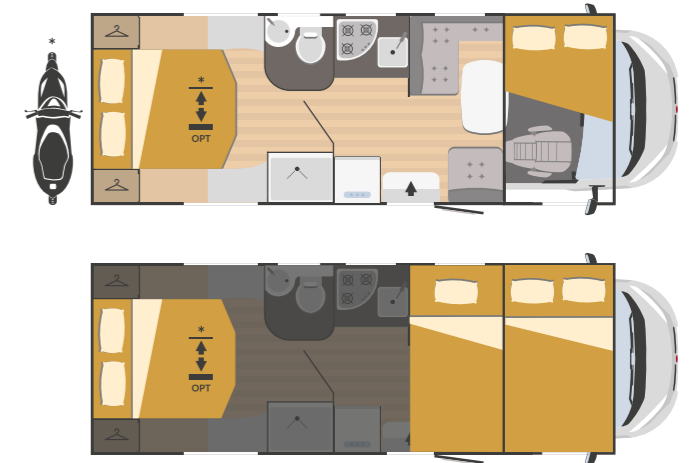

Bark
(Als Option)

Sand
(Als Option)

 Zugelassene Sitzplätze
  Schlafplätze
  Zusammensetzbare Schlafplätze

Dynamic 27

6683x2340 mm

 6
  6
  2

Dynamic 39 Lounge

7369x2340 mm

 4
  4
  0

Dynamic 35

7173x2340 mm

 6
  6
  2

Dynamic 69

7414x2340 mm

 4
  5
  1

Dynamic 39

7369x2340 mm

 6
  6+1
  2+1

Dynamic 95

7414x2340 mm

 4
  5
  1

 Zugelassene Sitzplätze
  Schlafplätze
  Zusammensetzbare Schlafplätze

Dynamic* 22 P

6483x2340 mm