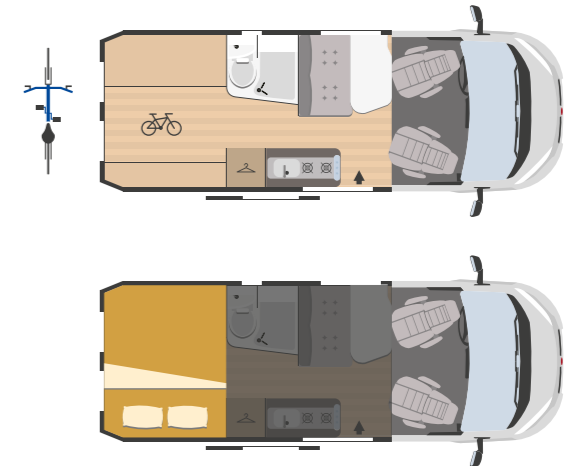

- Elektrische Spiegel
- ABS (Antiblockiersystem)
- Serienmäßig in den Spiegeln integrierte DAB-Antenne

Ausstattungen

Standard

Zugelassene Sitzplätze Schlafplätze

XVan 102

5998x2050 mm

4 2

Quer-Doppelbett