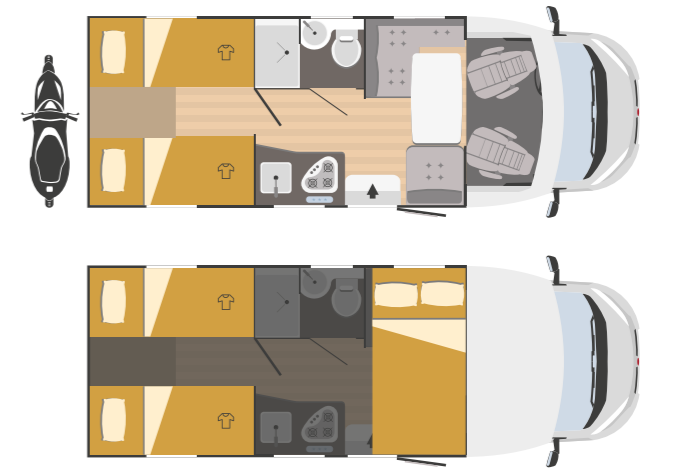

Dynamic* 98 P

6948x2340 mm

5
4
2