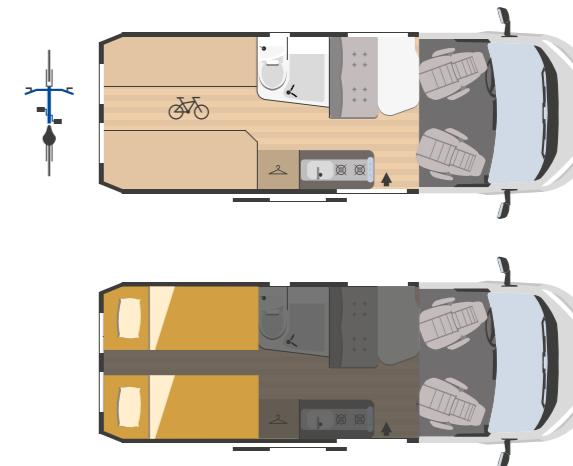

XVan 104

6363x2050 mm

4 2

Einzelbetten