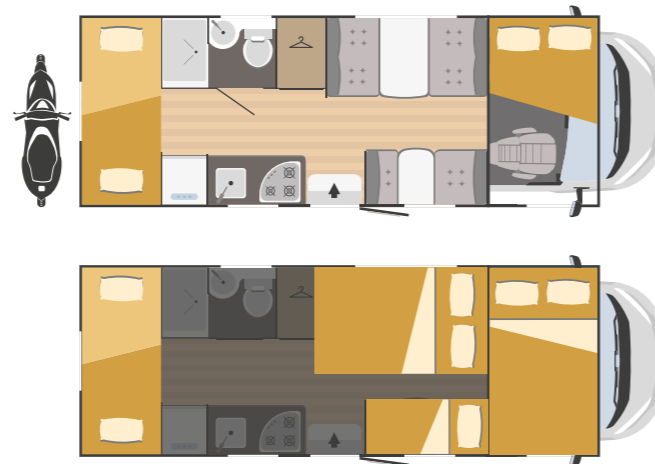

Bark
(Als Option)

Sand
(Als Option)

 Zugelassene Sitzplätze
  Schlafplätze
  Zusammensetzbare Schlafplätze

Dynamic 27

6683x2340 mm

 6
  6
  2

Dynamic 39 Lounge

7369x2340 mm

 4
  4
  0

Dynamic 35

7173x2340 mm

 6
  6
  2

Dynamic 69

7414x2340 mm

 4
  5
  1

Dynamic 39

7369x2340 mm

 6
  6+1
  2+1

Dynamic 95

7414x2340 mm

 4
  5
  1

 Zugelassene Sitzplätze
  Schlafplätze
  Zusammensetzbare Schlafplätze

Dynamic* 22 P

6483x2340 mm