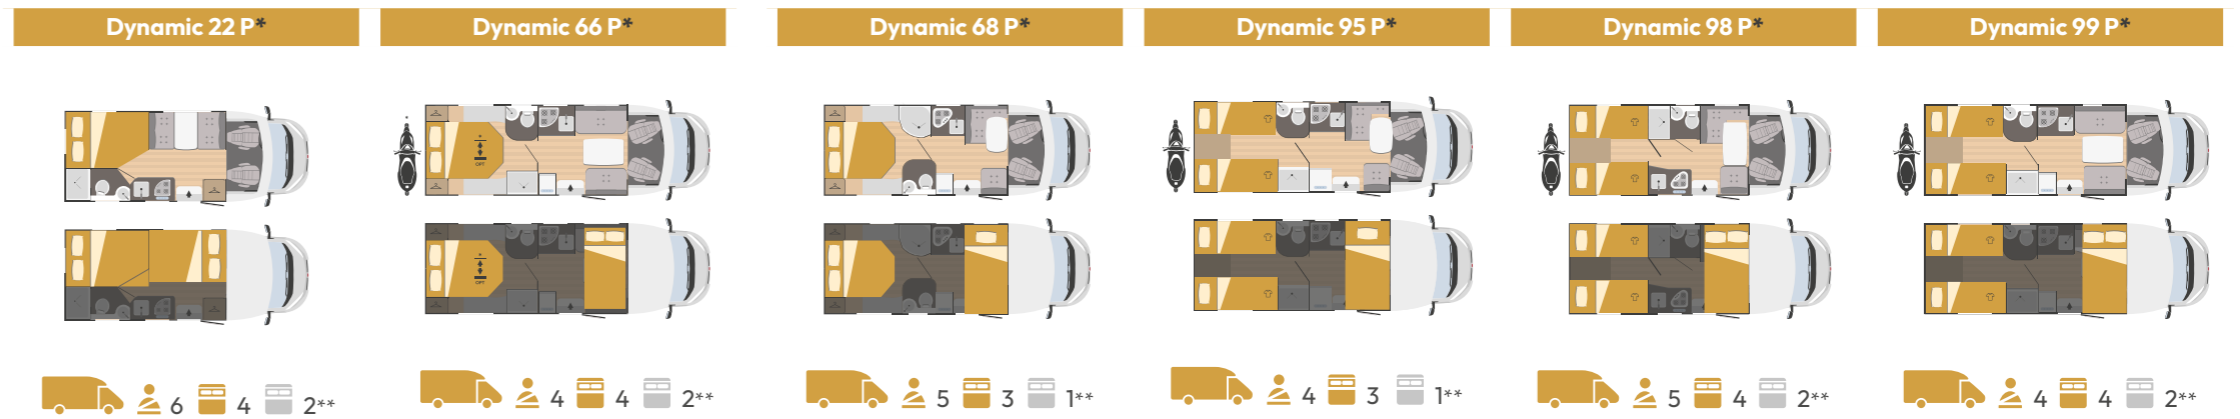

Dynamic

Technische Daten

Fiat Ducato Motorisierung
Hubraum 2,2 L

BASIS-FAHRZEUG	Dynamic 22 P*	Dynamic 66 P*	Dynamic 68 P*	Dynamic 95 P*	Dynamic 98 P*	Dynamic 99 P*
Motorisierung	Fiat Ducato	Fiat Ducato	Fiat Ducato	Fiat Ducato	Fiat Ducato	Fiat Ducato
Radstand (mm)	3800	4035	3800	4035	3800	4035
Hubraum (L)	2,2	2,2	2,2	2,2	2,2	2,2
kW - Ps	103-140	103-140	103-140	103-140	103-140	103-140
Radio	Auf Anfrage	Auf Anfrage	Auf Anfrage	Auf Anfrage	Auf Anfrage	Auf Anfrage
MASSE UND GEWICHTE						
Gesamtlänge (mm)	6483	7443	7053	7414	6948	7443
Gesamtbreite - Innenbreite (mm)	2340 - 2200	2340 - 2200	2340 - 2200	2340 - 2200	2340 - 2200	2340 - 2200
Gesamthöhe - Innenhöhe (mm)	2910 - 1995	2910 - 1995	2910 - 1995	2910 - 1995	2910 - 1995	2910 - 1995
Stärke von Boden - Seitenwänden - Dach (mm)	44 - 30 - 30	44 - 30 - 30	44 - 30 - 30	44 - 30 - 30	44 - 30 - 30	44 - 30 - 30
Zugelassene Sitzplätze	6	4	5	4	5	4
Erklärtes Gewicht in fahrbereitem Zustand (kg)***	2195	3125	3044	3028	3014	3104
Zulässiges Gesamtgewicht (kg)***	3500	3500	3500	3500	3500	3500
BETTEN						
Schlafplätze	4	4	3	3	4	4
Zusammensetzbare Schlafplätze**	2	2	1	1	2	2
Doppelbett - Alkoven	-	-	-	-	-	-
Einzelbett - grosse Dinette	-	-	1050 x 2200**	1070 x 2200**	-	-
Doppelbett - grosse Dinette	1240 x 1892**	1050 x 2200**	-	-	1170 x 2200**	1050 x 2200**
Vorderes Hubbett	1380 x 2040 (OPT)*	1220 x 2000 (OPT)*	1220 x 2000 (OPT)*	1220 x 2000 (OPT)*	1300 x 2000 (OPT)*	1220 x 2000 (OPT)*
Maximale statische Tragfähigkeit Hubbett (kg)	300	300	300	300	300	300
Einzelbett - hinten	-	-	-	800 x 2008 - 800 x 2055	n.2: 750 x 1933	800 x 1940 - 800 x 1995
Doppelbett - hinten	1385 x 2056	1400 x 1880	1400 x 1880	mit Verlängerung: 1450 x 2200	mit Verlängerung: 1500 x 2200	mit Verlängerung: 1900 x 2200
Stockbett	-	-	-	-	-	-
Heck-Doppelhubbett	-	Auf Anfrage	-	-	-	-
WASSERTANKS						
Frischwasser (innen)***	20 + 80 l.	20 + 60 l.	20 + 65 l.	20 + 80 l.	20 + 80 l.	20 + 60 l.
Abwasser	100 l.	100 l.	100 l.	100 l.	100 l.	100 l.
Frostschutztank	Auf Anfrage	Auf Anfrage	Auf Anfrage	Auf Anfrage	Auf Anfrage	Auf Anfrage
Gasflaschenstauraum	(1+1) x 11:13 kg	(1+1) x 11:13 kg	(1+1) x 11:13 kg	(1+1) x 11:13 kg	(1+1) x 11:13 kg	(1+1) x 11:13 kg
AUSSTATTUNG						
Drehbare Sitze Fahrerhaus	✓	✓	✓	✓	✓	✓
Panoramische Dachluke	-	Auf Anfrage	Auf Anfrage	Auf Anfrage	Auf Anfrage	Auf Anfrage
Gasheizung	Combi C4	Combi C4	Combi C4	Combi C4	Combi C4	Combi C4
Wasserheizer	Combi C4	Combi C4	Combi C4	Combi C4	Combi C4	Combi C4
Kühlschrank	89 l. (141 l. Auf Anfrage)	141 l.	141 l.	89 l. (141 l. Auf Anfrage)	89 l.	141 l.
Nr. Kochstellen	3	3	3	3	3	3
Dunstabzugshaube	Auf Anfrage	Auf Anfrage	Auf Anfrage	Auf Anfrage	Auf Anfrage	Auf Anfrage
Backofen	Auf Anfrage	Auf Anfrage	Auf Anfrage	Auf Anfrage	-	Auf Anfrage
Garagentür Masse H (mm) x B (mm)	350 x 1050	750 x 700 (1300 x 700)	750 x 700	850 x 700 (1050 x 750)	1050 x 850	850 x 700 (1050 x 750)
Eingangstür mit Fliegengitter	✓	✓	✓	✓	✓	✓
Fahrerhausverdunkelung	Auf Anfrage	Auf Anfrage	Auf Anfrage	Auf Anfrage	Auf Anfrage	Auf Anfrage
Fernsehhalter	Auf Anfrage	Auf Anfrage	Auf Anfrage	Auf Anfrage	Auf Anfrage	Auf Anfrage
Dachgepäckträger mit Leiter	Auf Anfrage	Auf Anfrage	Auf Anfrage	Auf Anfrage	Auf Anfrage	Auf Anfrage
Batterie für Wohnbereich	Auf Anfrage	Auf Anfrage	Auf Anfrage	Auf Anfrage	Auf Anfrage	Auf Anfrage
Sitzbezüge Fahrerhaus	✓	✓	✓	✓	✓	✓
Feststellstützen	Auf Anfrage	Auf Anfrage	Auf Anfrage	Auf Anfrage	Auf Anfrage	Auf Anfrage
Fahrradträger	Auf Anfrage	Auf Anfrage	Auf Anfrage	Auf Anfrage	Auf Anfrage	Auf Anfrage
Alarmanlage	Auf Anfrage	Auf Anfrage	Auf Anfrage	Auf Anfrage	Auf Anfrage	Auf Anfrage
Leuchte über Eingangstür	✓	✓	✓	✓	✓	✓
Anhängerkupplung	-	-	-	-	-	-