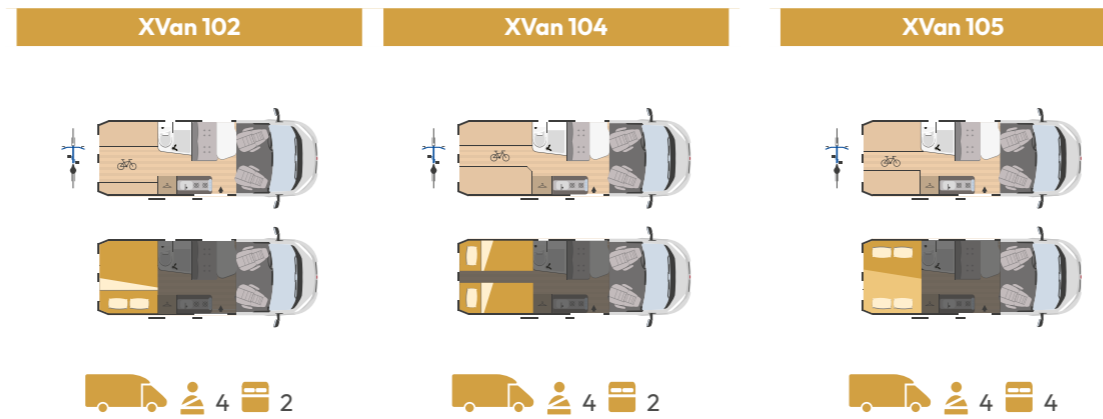

Technische Daten

Fiat Ducato Motorisierung
Hubraum 2,2 L

BASIS-FAHRZEUG	XVan 102	XVan 104	XVan 105
Motorisierung	Fiat Ducato	Fiat Ducato	Fiat Ducato
Radstand (mm)	4035	4035XL	4035
Hubraum (L)	2,2	2,2	2,2
kW - Ps	88 - 120*	103 - 140	88 - 120*
Radio	Auf Anfrage	Auf Anfrage	Auf Anfrage
MASSE UND GEWICHTE			
Gesamtlänge (mm)	5998	6363	5998
Gesamtbreite - Innenbreite (mm)	2050 - 1850	2050 - 1850	2050 - 1850
Gesamthöhe - Innenhöhe (mm)	2650 - 1890	2650 - 1890	2650 - 1890
Stärke von Boden - Seitenwänden - Dach (mm)	nd	nd	nd
Zugelassene Sitzplätze	4	4	4
Erklärtes Gewicht in fahrbereitem Zustand (kg)**	2795 / 2975	2905 / 3165	2815 / 2975
Zulässiges Gesamtgewicht (kg)**	3300	3500	3300
Erhöhung des zulässigen Gesamtgewichts (kg)	3500	nd	3500
BETTEN			
Schlafplätze	2	2	4
Einzelbett - hinten	-	800 x 1860 - 800 x 1950	-
Doppelbett - hinten	1490 x 1860	nd	1440 x 1860 - 1330x1840
WASSERTANKS			
Frischwasser (innen)**	20 + 65 l.	20 + 65 l.	20 + 70 l.
Abwasser	90 l.	90 l.	90 l.
Frostschutztank	Auf Anfrage	Auf Anfrage	Auf Anfrage
Gasflaschenstauraum	2 x 7 kg	2 x 7 kg	2 x 5 kg
AUSSTATTUNG			
Drehbare Sitze Fahrerhaus	✓	✓	✓
Panoramische Dachluke	✓	✓	✓
Gasheizung	Combi D4 Diesel	Combi D4 Diesel	Combi D4 Diesel
Wasserheizer	Combi D4 Diesel	Combi D4 Diesel	Combi D4 Diesel
Kühlschrank	70 l.	70 l.	70 l.
Nr. Kochstellen	2	2	2
Dunstabzugshaube	-	-	-
Backofen	-	-	-
Eingangstür mit Fliegengitter	✓	✓	✓
Fahrerhausverdunkelung	✓	✓	✓
Fernsehalter	Auf Anfrage	Auf Anfrage	Auf Anfrage
Dachgepäckträger mit Leiter	-	-	-
Batterie für Wohnbereich	Auf Anfrage	Auf Anfrage	Auf Anfrage
Sitzbezüge Fahrerhaus	-	-	-
Fahrradträger	Auf Anfrage	Auf Anfrage	Auf Anfrage
Alarmanlage	-	-	-
Leuchte über Eingangstür	Auf Anfrage	Auf Anfrage	Auf Anfrage
Anhängerkupplung	Auf Anfrage	Auf Anfrage	Auf Anfrage

*auf Anfrage ist der Fiat Ducato 103 kW - 140 PS verfügbar
***Rechtliche Informationen zu Gewichten siehe Seite 23