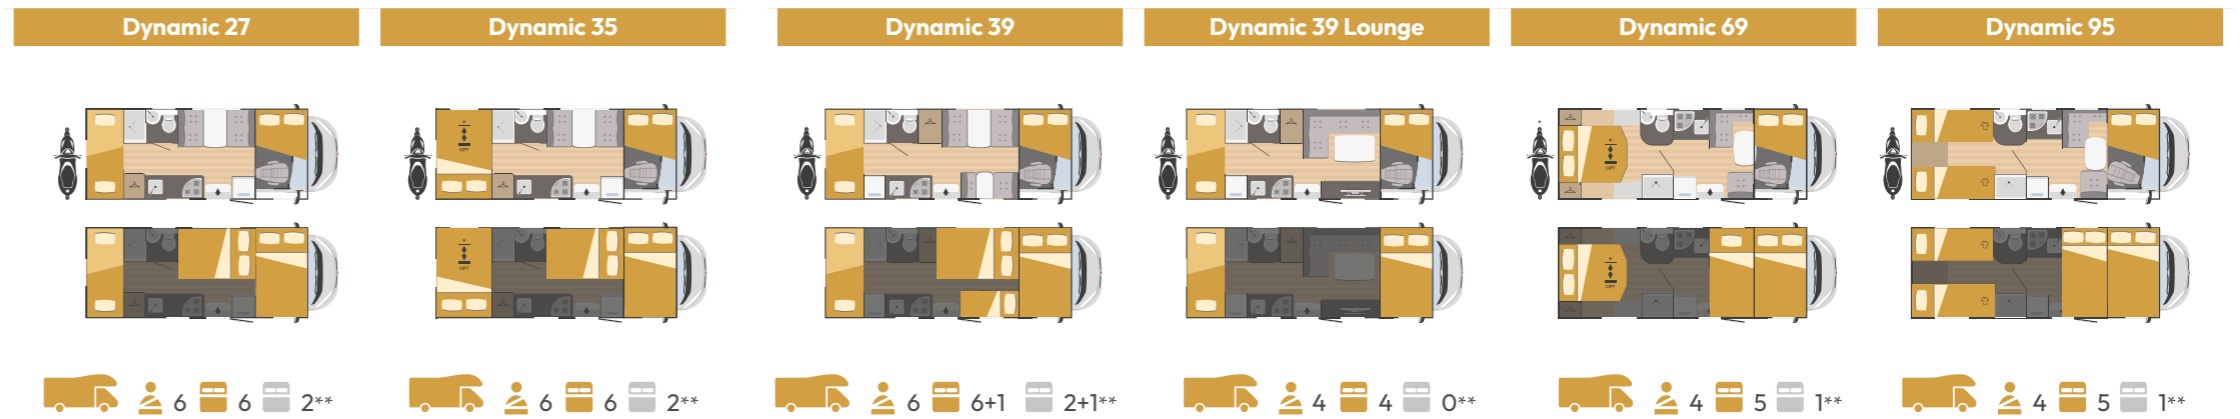

Dynamic

Technische Daten

Peugeot Boxer Motorisierung
Hubraum 2,2 L

	Dynamic 27	Dynamic 35	Dynamic 39	Dynamic 39 Lounge	Dynamic 69	Dynamic 95
BASIS-FAHRZEUG						
Motorisierung	Peugeot Boxer	Peugeot Boxer	Peugeot Boxer	Peugeot Boxer	Peugeot Boxer	Peugeot Boxer
Radstand (mm)	3800	3800	4035	4035	4035	4035
Hubraum (L)	2,2	2,2	2,2	2,2	2,2	2,2
kW - Ps	103-140	103-140	103-140	103-140	103-140	103-140
Radio	Auf Anfrage	Auf Anfrage	Auf Anfrage	Auf Anfrage	Auf Anfrage	Auf Anfrage
MASSE UND GEWICHTE						
Gesamtlänge (mm)	6683	7173	7369	7369	7414	7414
Gesamtbreite - Innenbreite (mm)	2340 - 2200	2340 - 2200	2340 - 2200	2340 - 2200	2340 - 2200	2340 - 2200
Gesamthöhe - Innenhöhe (mm)	3100 - 1995	3100 - 1995	3100 - 1995	3100 - 1995	3100 - 1995	3100 - 1995
Stärke von Boden - Seitenwänden - Dach (mm)	44 - 30 - 30	44 - 30 - 30	44 - 30 - 30	44 - 30 - 30	44 - 30 - 30	44 - 30 - 30
Zugelassene Sitzplätze	6	6	6	4	4	4
Erklärtes Gewicht in fahrbereitem Zustand (kg)***	2894	2956	2880	3099	3056	3056
Zulässiges Gesamtgewicht (kg)***	3500	3500	3500	3500	3500	3500
BETTEN						
Schlafplätze	6	6	6+1	4	5	5
Zusammensetzbare Schlafplätze**	2	2	2+1	-	1	1
Doppelbett - Alkoven	1460 x 2200	1460 x 2200	1460 x 2200	1460 x 2200	1460 x 2200	1460 x 2200
Einzelbett - grosse Dinette	-	-	600 x 1430**	-	1070 x 2200**	1070 x 2200**
Doppelbett - grosse Dinette	1240 x 1892**	1240 x 1892**	1240 x 1892**	-	-	-
Vorderes Hubbett	-	-	-	-	-	-
Einzelbett - hinten	-	-	-	-	-	800 x 2008 - 800 x 2055
Doppelbett - hinten	-	1360 x 2200	-	-	1400 x 1900	mit Verlängerung: 1450 x 2200
Stockbett	888 x 2200	-	920 x 2200	920 x 2200	-	-
Heck-Doppelhubbett	-	Auf Anfrage	-	-	Auf Anfrage	-
WASSERTANKS						
Frischwasser (innen)***	20 + 80 l.	20 + 80 l.	20 + 80 l.	20 + 80 l.	20 + 80 l.	20 + 80 l.
Abwasser	100 l.	100 l.	100 l.	100 l.	100 l.	100 l.
Frostschutztank	Auf Anfrage	Auf Anfrage	Auf Anfrage	Auf Anfrage	Auf Anfrage	Auf Anfrage
Gasflaschenstauraum	(1+1) x 11:13 kg	(1+1) x 11:13 kg	(1+1) x 11:13 kg	(1+1) x 11:13 kg	(1+1) x 11:13 kg	(1+1) x 11:13 kg
AUSSTATTUNG						
Drehbare Sitze Fahrerhaus	✓	✓	✓	✓	✓	✓
Panoramische Dachluke	Auf Anfrage	Auf Anfrage	Auf Anfrage	Auf Anfrage	Auf Anfrage	Auf Anfrage
Gasheizung	Combi C4	Combi C4	Combi C4	Combi C4	Combi C4	Combi C4
Wasserheizer	Combi C4	Combi C4	Combi C4	Combi C4	Combi C4	Combi C4
Kühlschrank	89 l. (141 l. Auf Anfrage)	89 l. (141 l. Auf Anfrage)	89 l. (141 l. Auf Anfrage)	89 l. (141 l. Auf Anfrage)	89 l. (141 l. Auf Anfrage)	89 l. (141 l. Auf Anfrage)
Nr. Kochstellen	3	3	3	3	3	3
Dunstabzugshaube	Auf Anfrage	Auf Anfrage	Auf Anfrage	Auf Anfrage	Auf Anfrage	Auf Anfrage
Backofen	Auf Anfrage	Auf Anfrage	Auf Anfrage	Auf Anfrage	Auf Anfrage	Auf Anfrage
Garagentür Masse H (mm) x B (mm)	1300 x 700	1050 x 850	1300 x 700	1300 x 700	750 x 700 (1300 x 750)	850 x 700 (1050 x 750)
Eingangstür mit Fliegengitter	✓	✓	✓	✓	✓	✓
Fahrerhausverdunkelung	Auf Anfrage	Auf Anfrage	Auf Anfrage	Auf Anfrage	Auf Anfrage	Auf Anfrage
Fernsehhalter	Auf Anfrage	Auf Anfrage	Auf Anfrage	Auf Anfrage	Auf Anfrage	Auf Anfrage
Dachgepäckträger mit Leiter	Auf Anfrage	Auf Anfrage	Auf Anfrage	Auf Anfrage	Auf Anfrage	Auf Anfrage
Batterie für Wohnbereich	Auf Anfrage	Auf Anfrage	Auf Anfrage	Auf Anfrage	Auf Anfrage	Auf Anfrage
Sitzbezüge Fahrerhaus	✓	✓	✓	✓	✓	✓
Feststellstützen	Auf Anfrage	Auf Anfrage	Auf Anfrage	Auf Anfrage	Auf Anfrage	Auf Anfrage
Fahrradträger	Auf Anfrage	Auf Anfrage	Auf Anfrage	Auf Anfrage	Auf Anfrage	Auf Anfrage
Alarmanlage	Auf Anfrage	Auf Anfrage	Auf Anfrage	Auf Anfrage	Auf Anfrage	Auf Anfrage
Leuchte über Eingangstür	✓	✓	✓	✓	✓	✓
Anhängerkupplung	-	-	-	-	-	-