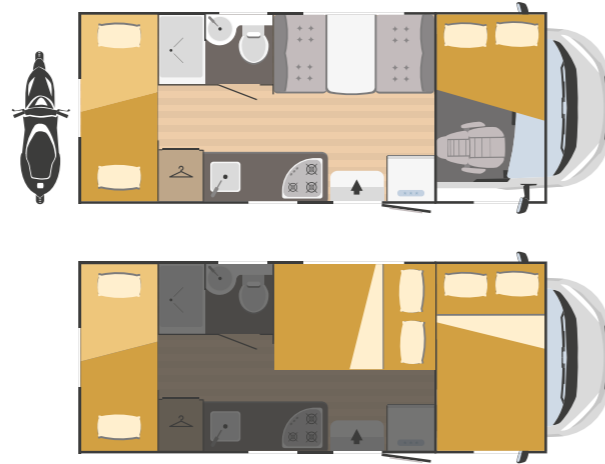

Bark
(Als Option)

Sand
(Als Option)

 Zugelassene Sitzplätze
  Schlafplätze
  Zusammensetzbare Schlafplätze

Dynamic 27

6683x2340 mm

 6
  6
  2

Dynamic 39 Lounge

7369x2340 mm