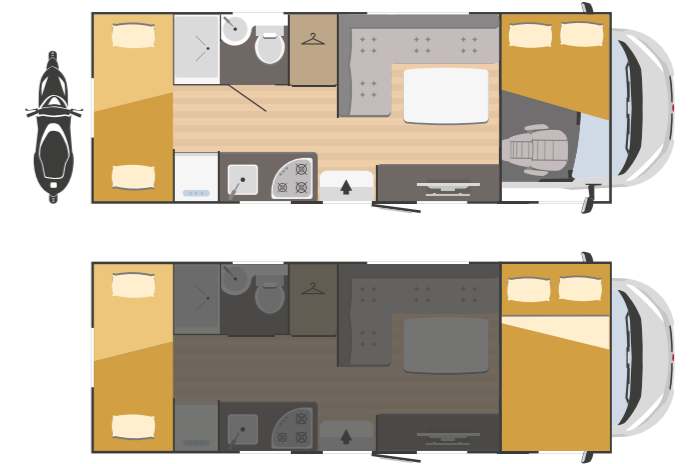

Dynamic 39 Lounge

7369x2340 mm

4
4
0