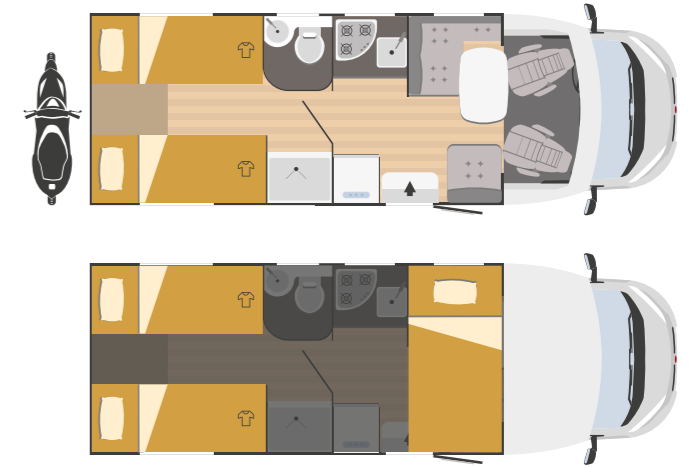

 6
  4
  2

*Auch mit Hubbett erhältlich (OPT)

Dynamic* 95 P

7414x2340 mm

 4
  3
  1

Dynamic* 66 P

7443x2340 mm

 4
  4
  2